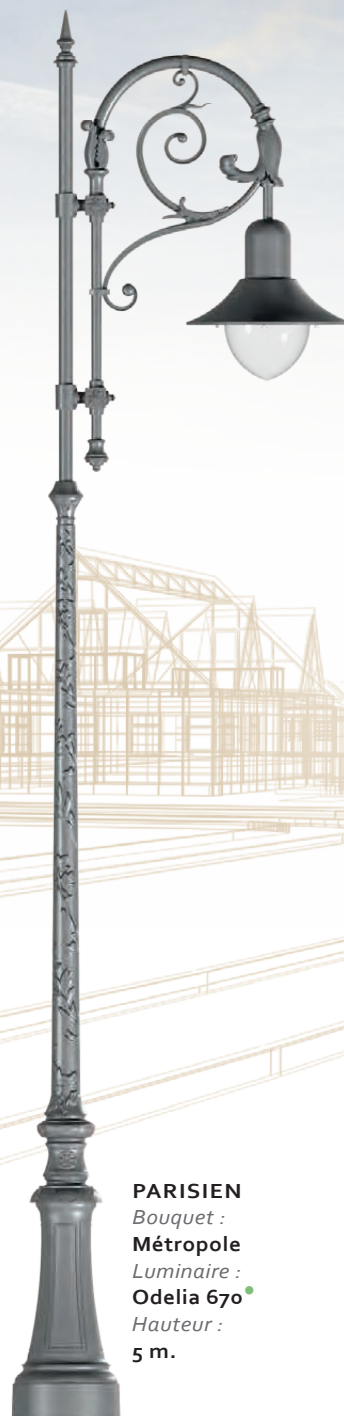

MILLESIME

PARISIEN

PARISIEN

MILLESIME

Candélabre en fonte (forme et textures obtenues par moulage).

Fixation : 4 scellements Ø 18 mm.

Entraxe : 377*377 mm.

Hauteurs de fixation du luminaire (montage top) : 2.85 m, 3.30 m, 3.85 m et 4.85 m.

Fixation du luminaire : Ø 60 mm, Ø 27 pdg ou Ø 34 pdg.

Finitions : traitement par métallisation
peinture poudre polyester

Option : entraxe 200*200 mm

VERSION PARAPET

Fixation : 4 scellements Ø JT 14 mm sur Ø 210 mm.

Hauteurs de fixation du luminaire (montage top) : 2.04 m, 2.49 m et 3,04 m.

(illustrations ci-contre : peinture givrée mate)

PARISIEN
 Luminaire :
Ysalis lyre c3 •
 Hauteur :
 3,85 m.

PARISIEN
 Luminaire :
Beauregard II •
 Hauteur :
 3,30 m.