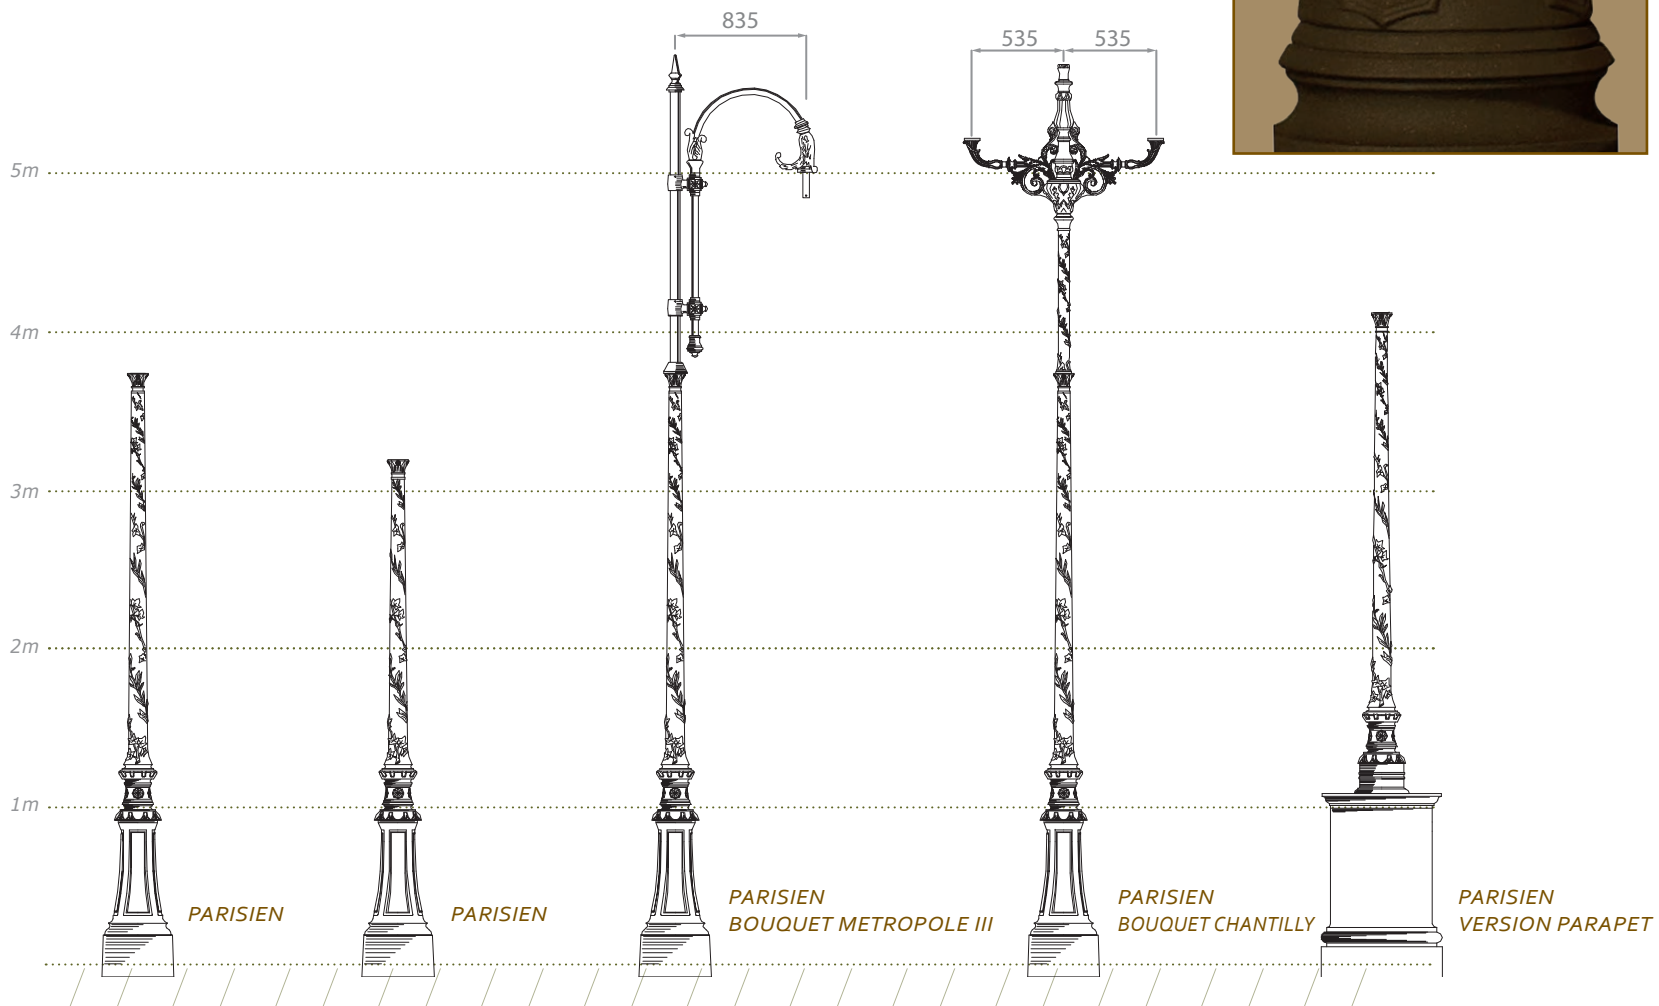

MILLESIME

PARISIEN

PARISIEN

MILLESIME

Candélabre en fonte (forme et textures obtenues par moulage).

Fixation : 4 scellements Ø 18 mm.

Entraxe : 377*377 mm.

Hauteurs de fixation du luminaire (montage top) : 2.85 m, 3.30 m, 3.85 m et 4.85 m.

Fixation du luminaire : Ø 60 mm, Ø 27 pdg ou Ø 34 pdg.

Finitions : traitement par métallisation
peinture poudre polyester

Option : entraxe 200*200 mm

VERSION PARAPET

Fixation : 4 scellements Ø JT 14 mm sur Ø 210 mm.

Hauteurs de fixation du luminaire (montage top) : 2.04 m, 2.49 m et 3,04 m.

(illustrations ci-contre : peinture givrée mate)

PARISIEN
 Luminaire :
Ysalis lyre c3 •
 Hauteur :
 3,85 m.

PARISIEN
 Luminaire :
Beauregard II •
 Hauteur :
 3,30 m.